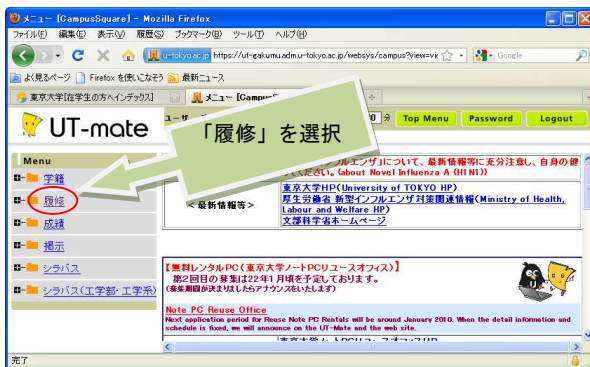

◆部局横断型教育プログラムWEB申請 by UT-mate

[Step.1]
UT-mate にログイン

ユーザ名、パスワード
を入力してログイン

[Step. 2]
「履修」
↓
「部局横断型プログラム登録」

[Step. 3]
「新規登録」

「部局横断型プログラム
登録」を選択

《学部学生：学部用プログラムのみ》

《大学院学生：学部用・大学院用プログラム》