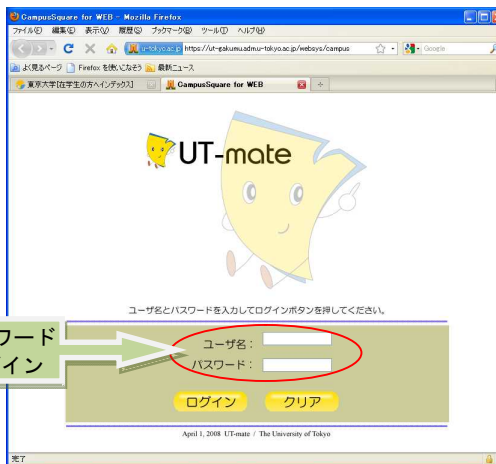

◆部局横断型教育プログラムWEB申請 by UT-mate

[Step.1]
UT-mate にログイン

ユーザ名、パスワード
を入力してログイン

[Step. 2]
「履修」
↓
「部局横断型プログラム登録」

[Step. 3]
「新規登録」

「部局横断型プログラム
登録」を選択

《学部学生：学部用プログラムのみ》

《大学院学生：学部用・大学院用プログラム》