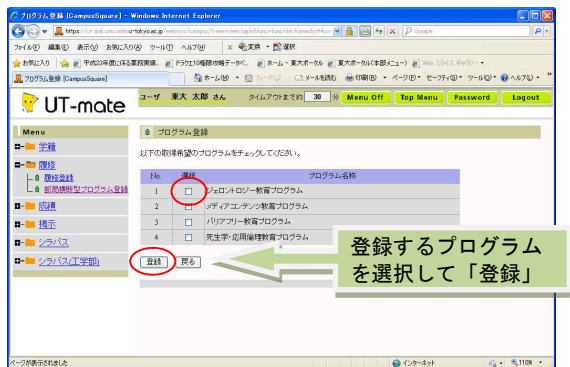

◆部局横断型教育プログラムWEB申請 by UT-mate

[Step.1]
UT-mate にログイン

ユーザ名、パスワード
を入力してログイン

[Step. 2]
「履修」
↓
「部局横断型プログラム登録」

[Step. 3]
「新規登録」

「部局横断型プログラム
登録」を選択

《学部学生：学部用プログラムのみ》

《大学院学生：学部用・大学院用プログラム》